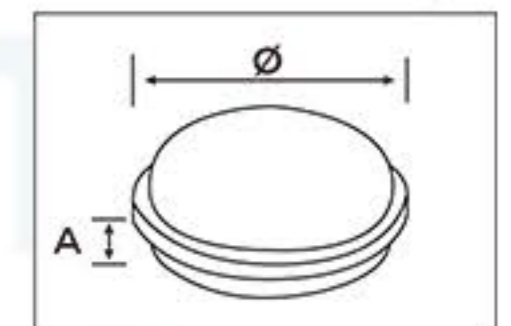

MODELOS
SUPERFICIALES

Código	Consumo	Voltaje	Lúmenes	Color de luz	Dimensiones
LUM02070	6W	90-277V	450lm	6500K	Ø110mmxA28mm
LUM02021	12W	90-277V	940lm	6500K	Ø160mmxA28mm
LUM02022	12W	90-277V	940lm	3000K	Ø160mmxA28mm
LUM02023	18W	90-277V	1500lm	6500K	Ø220mmxA32mm
LUM02072	24W	90-277V	2000lm	6500K	Ø280mmxC28mm

Código	Consumo	Voltaje	Lúmenes	Color de luz	Dimensiones
LUM02068	6W	90-265V	470lm	6500K	A110mmxB110mmxC28mm
LUM02069	12W	90-265V	970lm	6500K	A160mmxB160mmxC28mm
LUM02073	24W	90-265V	2000lm	6500K	A280mmxB280mmxC28mm

VAPOLETAS LED

MODELOS
REDONDAS

Código	Consumo	Voltaje	Lúmenes	Color de luz	Nivel de protección	Tamaño
LUM08075	20W	110-265V	1700lm	6500°K	IP65	Ø230mm x A74mm
LUM08076	20W	110-265V	1700lm	6500°K	IP65	Ø230mm x A74mm
LUM08077	20W	110-265V	1700lm	6500°K	IP65	Ø230mm x A74mm
LUM08078	20W	110-265V	1700lm	6500°K	IP65	Ø230mm x A74mm