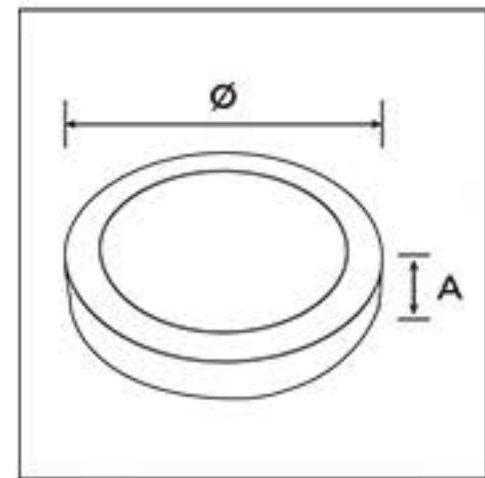

MODELOS
SUPERFICIALES

Código	Consumo	Voltaje	Lúmenes	Color de luz	Dimensiones
LUM02070	6W	90-277V	450lm	6500K	Ø110mmxA28mm
LUM02021	12W	90-277V	940lm	6500K	Ø160mmxA28mm
LUM02022	12W	90-277V	940lm	3000K	Ø160mmxA28mm
LUM02023	18W	90-277V	1500lm	6500K	Ø220mmxA32mm
LUM02072	24W	90-277V	2000lm	6500K	Ø280mmxC28mm

Código	Consumo	Voltaje	Lúmenes	Color de luz	Dimensiones
LUM02068	6W	90-265V	470lm	6500K	A110mmxB110mmxC28mm
LUM02069	12W	90-265V	970lm	6500K	A160mmxB160mmxC28mm
LUM02073	24W	90-265V	2000lm	6500K	A280mmxB280mmxC28mm

VAPOLETAS LED

MODELOS
REDONDAS

Código	Consumo	Voltaje	Lúmenes	Color de luz	Nivel de protección	Tamaño
LUM08075	20W	110-265V	1700lm	6500°K	IP65	Ø230mm x A74mm
LUM08076	20W	110-265V	1700lm	6500°K	IP65	Ø230mm x A74mm
LUM08077	20W	110-265V	1700lm	6500°K	IP65	Ø230mm x A74mm
LUM08078	20W	110-265V	1700lm	6500°K	IP65	Ø230mm x A74mm