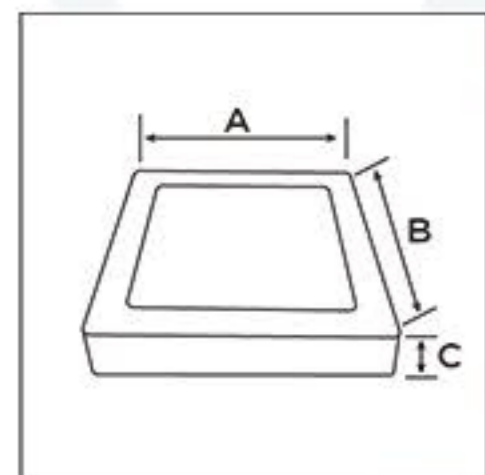

MODELOS
SUPERFICIALES

Código	Consumo	Voltaje	Lúmenes	Color de luz	Dimensiones
LUM02070	6W	90-277V	450lm	6500K	Ø110mmxA28mm
LUM02021	12W	90-277V	940lm	6500K	Ø160mmxA28mm
LUM02022	12W	90-277V	940lm	3000K	Ø160mmxA28mm
LUM02023	18W	90-277V	1500lm	6500K	Ø220mmxA32mm
LUM02072	24W	90-277V	2000lm	6500K	Ø280mmxC28mm

Código	Consumo	Voltaje	Lúmenes	Color de luz	Dimensiones
LUM02068	6W	90-265V	470lm	6500K	A110mmxB110mmxC28mm
LUM02069	12W	90-265V	970lm	6500K	A160mmxB160mmxC28mm
LUM02073	24W	90-265V	2000lm	6500K	A280mmxB280mmxC28mm

VAPOLETAS LED

MODELOS
REDONDAS

Código	Consumo	Voltaje	Lúmenes	Color de luz	Nivel de protección	Tamaño
LUM08075	20W	110-265V	1700lm	6500°K	IP65	Ø230mm x A74mm
LUM08076	20W	110-265V	1700lm	6500°K	IP65	Ø230mm x A74mm
LUM08077	20W	110-265V	1700lm	6500°K	IP65	Ø230mm x A74mm
LUM08078	20W	110-265V	1700lm	6500°K	IP65	Ø230mm x A74mm